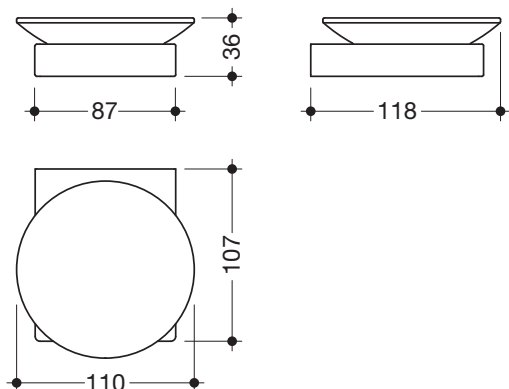

Mydelniczka z uchwytem 100.02.11145

- uchwyt o geometrycznym kształcie
- uchwyt z metalu pokryty wysokiej jakości chromem
- z pierścieniem ochronnym z elastycznego polietylenu dla zachowania stabilnej pozycji i uniknięcia uszkodzeń szklanych elementów
- szer. 110 mm, wys. 36 mm i gł. 118 mm
- okrągła mydelniczka z płaskim dnem
- z wysokiej jakości satynowego szkła kryształowego
- do montażu ściennego, ukryte mocowanie
- w dostawie odporny na korozję zestaw do mocowania

Wymiary w mm

Powierzchnia / materiał

chrom	matowy
Metal	Szkło kryształowe

Alternatywna powierzchnia / materiał

biały	matowy
Metal	Szkło kryształowe

Zastrzega się możliwość wprowadzania zmian technicznych, 21.08.2019