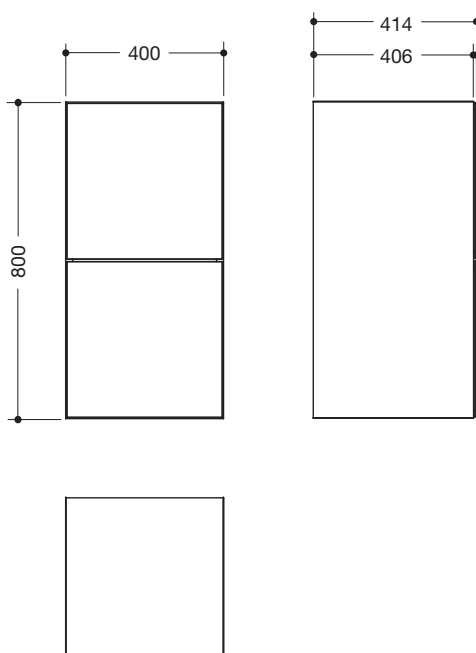

## Ladekast M40.73.100010

- afmeting: breedte 400 mm, hoogte 800 mm, diepte 414 mm
- inclusief anti-slip matten
- kan naast de wastafel worden aangebracht, waardoor badbenodigdheden ook zittend voor de wastafel bereikbaar zijn
- elementen van het lichaam in verstek verbonden
- materiaal van het lichaam: MDF 16 mm, beide kanten met CPL-coating, 0,8 mm laagdikte, oppervlak: wit, zijdeachtig glanzend, met lichte structuur
- achterwand: MDF 8 mm, beide kanten met CPL-coating, 0,8 mm laagdikte
- geschikt voor natte ruimten
- 2 laden, zwevend glaselement, glas-houtcomposiet
- draagplaat: front MDF 10 mm, beide kanten met CPL-coating, 0,8 mm laagdikte, oppervlak: zijdeachtig glanzend, met lichte structuur
- glazen front: van 4 mm floatglas (wit glas), met gelakte achterkant
- kleur van het glazen front: aqua
- push-to-open-techniek gecombineerd met soft-close-techniek
- geen zichtbare schroeven of verbindingselementen
- verborgen wandbevestiging

## Afmetingen in mm