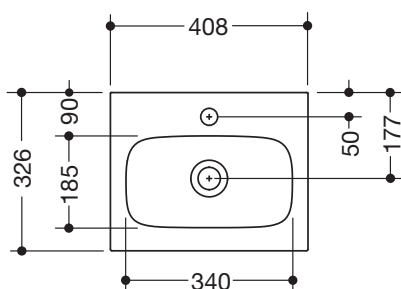

Gelijksortige afbeelding

Wastafel M40.11.401

- van mineraal gietwerk met poriënvrij oppervlak, alpine wit
- met toplaag en ovaal bekken
- zonder overloop
- met afvoer rand
- voor eengatsarmatuur voorbereid
- belastbaar conform EN 14688
- 408 mm breed en 326 mm diep
- alleen in combinatie met Wastafelonderkast M40.72.100... monteerbaar (aub afzonderlijk bestellen)
- CE-kenmerk conform bouwproductenverordening nr. 305/2011

Afmetingen in mm

Technische veranderingen voorbehouden, 21.08.2019