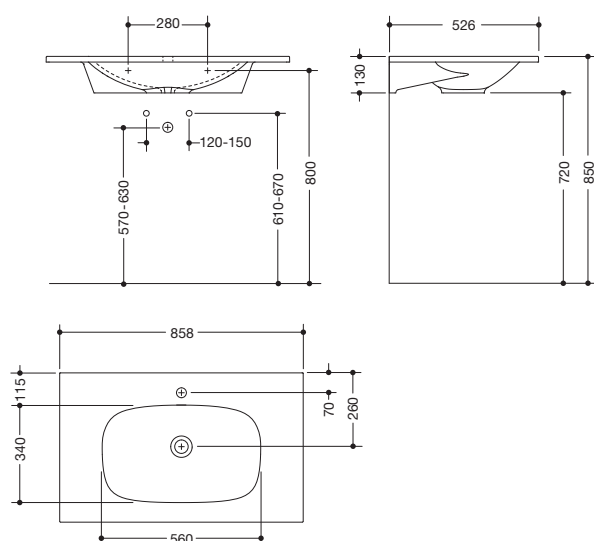

Product vervalt per 30.11.2022

Wastafel M40.11.201

- van mineraal gietwerk met poriënvrij oppervlak, alpine wit
- muur gemonteerde of met badmeubel onderkast M40.72.1200... combineerbare
- met toplaag en ovaal bekken
- zonder overloop
- met afvoer rand
- onderrijdbaar
- voor eengatsarmatuur voorbereid
- belastbaar conform EN 14688
- 858 mm breed en 526 mm diep
- wastrog diepte 110 mm
- voor bevestiging met houtdraadbouten
- CE-kenmerk conform bouwproductenverordening nr. 305/2011

Afmetingen in mm

Mineraal gietwerk

Alpine wit

Technische veranderingen voorbehouden, 01.11.2021