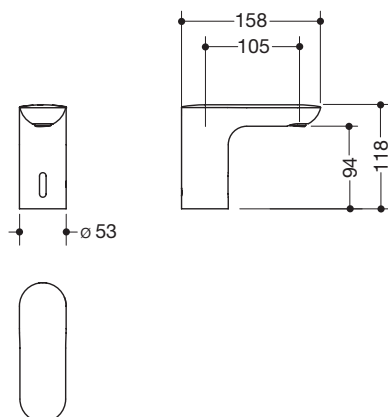

Productgegevensblad
HEWI SENSORIC elektronische wastafelkraan
AQ1.12S20040

HEWI

Verkrijgbaar in DE, AT, FR, UK, BE, PL, NL, LU

HEWI SENSORIC elektronische wastafelkraan AQ1.12S20040

- hoogwaardig verchroomd, rond
- doorstroming 5 l/min
- werkt op netstroom 230 V
- voor koud water en mengwater
- koud water: 3/8" T-verdeler vereist, zie toebehoren art.-nr. 111736
- laminaire straalregelaar met luchtbijmenging en dynamische volumeregeling 5 l/min, verstelbare hoek en beveiligd tegen diefstal
- instelbare, actieve, infraroodsensoriek, bestand tegen onjuiste activering
- Elektronische module met instelbaar detectiebereik, hygiënespoeling, continuspoeling en reinigingsmodus
- In de fabriek ingestelde sensorparameters: nalooptijd: ca. 1-2 s, continuloop: 4 min, detectiebereik: 200 mm, reinigingsmodus: 60 s, hygiënespoeling is gedeactiveerd
- asymmetrisch detectiebereik, stabiele objectherkenning
- instellingen en service ook per app via smartphone mogelijk, zie toebehoren art.-nr. 65713
- bij uitvallen van de bedrijfsspanning volgt veiligheidsuitschakeling, gebruikersgedefinieerde instellingen blijven behouden
- zonder verstelhendel voor de temperatuur: zeer hygiënisch, beveiligd tegen vandalisme en misbruik
- de vooraf ingestelde temperatuur is in de comfortzone 30°C tot 36°C
- temperatuurinstellingen en aanpassing bij de montage via toegang aan de zijkant gemakkelijk mogelijk
- aansluiting via flexibele drukslangen met ingevlochten warm-koud-markering 450 mm lang, G 3/8"
- ingebouwde vuilopvangzeef
- kraanlichaam messing
- 118 mm hoog, uitzwenking: 158 mm
- uitloop star
- zonder afvoergarnituur
- geluidsklasse 1
- geschikt voor thermische desinfectie DVGW W 551
- komt overeen met EN 15091
- met WELL Label

GERMAN DESIGN AWARD WINNER
2018 HEWI SENSORIC

Afmetingen in mm

Oppervlakte Armaturen

chrom

Technische veranderingen voorbehouden, 02.04.2020

HEWI Heinrich Wilke GmbH
Postfach 1260
D-34442 Bad Arolsen

Telefon: +49 5691 82-366
Telefax: +49 5691 82-99366