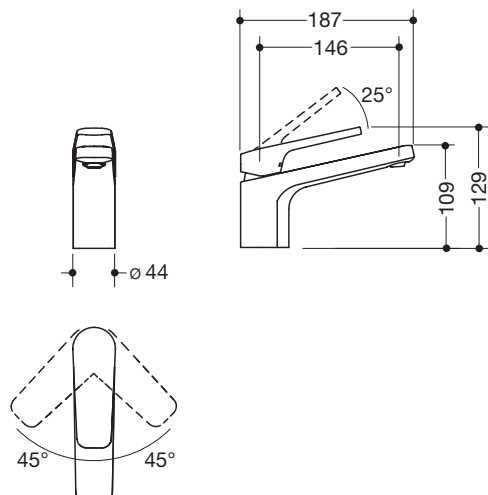

Verkrijgbaar in DE, AT, BE, NL, LU

Eengreeps-wastafelmengkraan AQ1.12M109XA

- PVD-gecoat rvs-look, kubusvormig
- debiet 5 l/min
- keramisch cartouche Kerox K-35OP, drukbestendig tot 35 bar
- lamellenstraalregelaar met dynamische hoeveelheidsregeling 5 l/min, hoekverstelling en diefstalbeveiliging
- aansluiting via flexibele drukslangen met verweven warm/koud-markering 450 mm lang, G 3/8"
- messing armatuur
- bedieningshendel met warm/koud-markering
- 129 mm hoog, 187 mm uitzwenking
- starre uitloop
- zonder afvoergarnituur
- geschikt voor thermische desinfectie volgens DVGW W 551
- geluidsklasse 1
- DVGW-certificering in voorbereiding
- WELL-label in voorbereiding

Afmetingen in mm

Oppervlakte

XA | mat geborsteld

Alternatieve oppervlakte

chrom

Technische veranderingen voorbehouden, 25.08.2020