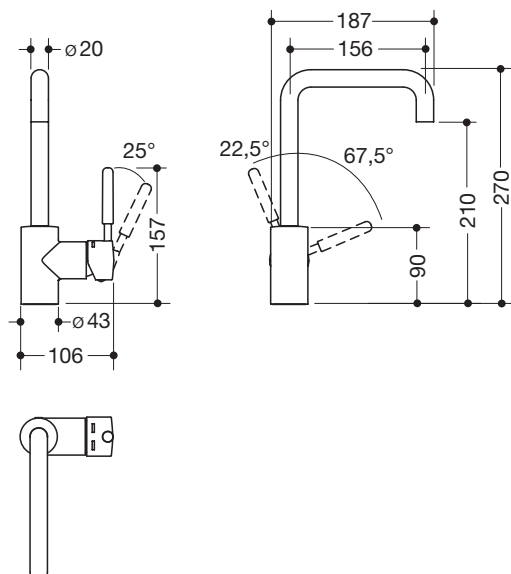

Verkrijgbaar in DE, AT, FR, BE, PL, NL, LU

Eengreeps-wastafelmengkraan AQ1.12M10640

- hoogwaardig verchromd, ronde buis
- met gekleurd grepelement van polyamide in geselecteerde HEWI kleuren
- Doorstroming 5 l/min
- Keramisch patroon Kerox K-35B, drukbestendig tot 35 bar
- Laminaire straalregelaar met dynamische volumeregeling 5 l/min, beveiligd tegen diefstal
- Aansluiting via flexibele drukslangen met ingevlochten warm-koud-markering 450 mm lang, G 3/8
- Kraanlichaam messing
- open bedieningshendel met warm-koud-markering
- 270 mm hoog, uitzwenking: 187 mm
- Uitloop zwenkbaar, optioneel vast te zetten
- zonder afvoergarnituur
- Geluidsklasse 1
- geschikt voor termische desinfectie conform DVGW W 551
- DVGW gecertificeerde
- met WELL Label

Afmetingen in mm

Oppervlakte Armaturen

chrom

Kleuren

Grepelement

Technische veranderingen voorbehouden, 21.08.2019

HEWI Heinrich Wilke GmbH
Postfach 1260
D-34442 Bad Arolsen

Telefon: +49 5691 82-366
Telefax: +49 5691 82-99366