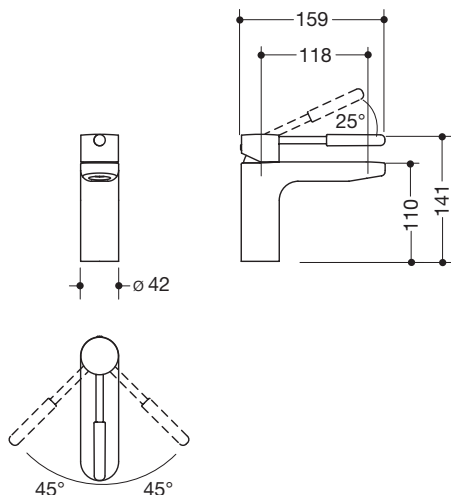

Afmetingen in mm