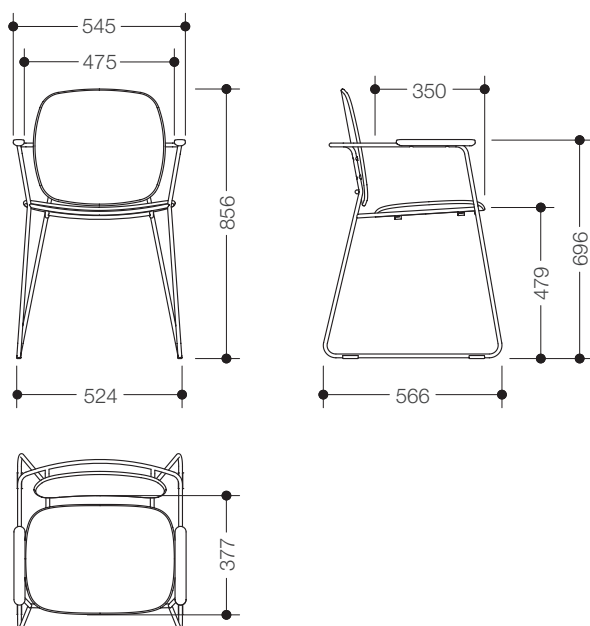

Badkamerstoel 950.51.31140

- vrijrijdbare, universeel bruikbare stoel met handdoekrek en armleuningen
- geschikt voor de doucheruimte
- filigrane ronde buisconstructie in combinatie met een ergonomische tweedelige zitting
- royale, aangenaam warme zitting en rugleuning van hoogwaardig kunststof, licht gestructureerd, in de HEWI kleuren 90 (diepzwart), 92 (antracietgrijs) en 98 (signaalwit)
- draagvermogen tot 150 kg
- dood gewicht: 9,9 kg
- 856 mm hoog, 545 mm breed
- zitting 475 mm breed
- zithoogte: 479 mm
- frame hoogwaardig verchromd
- voorzien van anti-slip voetstoppers

Afmetingen in mm

Oppervlakte/Kleuren

Chr	98	92	90
-----	----	----	----

Gestell Kunststof

Technische veranderingen voorbehouden, 15.12.2021