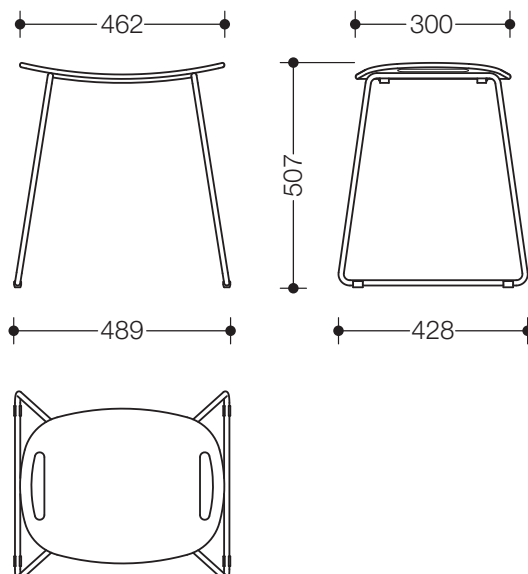

Productgegevensblad
Douchekruk 950.51.30098

HEWI

Douchekruk 950.51.30098

- mobiele, lichte, waterbestendige kruk
- filigraan buisdesign gecombineerd met een ergonomisch gewelfde zitting
- royaal, aangenaam warm zitvlak van hoogwaardige kunststof, licht getextureerd
- met geïntegreerde greepoltes voor gemakkelijk zitten en opstaan
- dient voor het veilig zitten in de douche
- belastbaar tot 150 kg
- 507 mm hoog, 489 mm breed
- zitvlak 462 mm breed
- frame hoogwaardig verchromd
- met anti-slip voetdoppen uitgerust
- zitvlak in HEWI kleur 98 (signaalwit)

Afmetingen in mm

Oppervlakte/Kleur

chrom	98
-------	----

Alternatieve oppervlakten/kleuren

chrom	92	90	XA	92	98
-------	----	----	----	----	----

Technische veranderingen voorbehouden, 13.08.2019

HEWI Heinrich Wilke GmbH
Postfach 1260
D-34442 Bad Arolsen