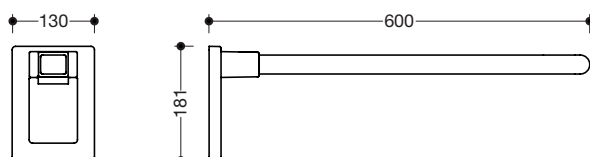

Mobiele opklapbare steun Mono 950.50.61140

- voor eenvoudig en flexibel achteraf plaatsen op bestaande, voorgemonteerde montageplaat: 950.50.01440, is apart te bestellen
- mobiel inzetbaar
- met een horizontaal, plat steunniveau
- dient om vast te houden en te steunen
- halm van vierkantprofiel, 40 mm breed en 30 mm hoog, biedt een breed steunvlak en grote rondingen voor aangenaam vastpakken
- uitsteeksel 600 mm, houder 181 mm hoog en 130 mm breed
- kan naar boven en geremd naar beneden worden geklapt
- van metaal, hoogwaardig verchroomd
- Afdekking van de wandplaat van chroomoptiek gecoate polyamide
- snelle montage zonder gereedschap, eenvoudig door kort aanhaken
- beveiligd tegen onbedoeld lostrekken
- ontgrendeling voor flexibel gebruik middels veerbediening
- uit te breiden met toiletpapierhouder 950.50.01150, toiletpapierhouder met spoeling en functietoets (draadloos) 950.50.06490 (rechts), 950.50.06590 (links) en armpolstering 950.50.03192
- CE-kenmerk conform richtlijn 93/42/ EEG
- voldoet aan de eisen conform DIN 18040
- belastbaar tot 100 kg

Afmetingen in mm

Oppervlakte

chroom

Technische veranderingen voorbehouden, 21.08.2019