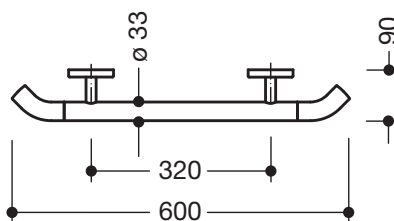

## Wandsteun 950.36.33090

- rechte stang met recht op de muur uitgevoerde steunen en rozetten
- met naar de wand wijzende 45° eindbogen
- dient om vast te houden en te steunen
- van hoogwaardige polyamide in de HEWI kleuren 98 (signaalwit) of 99 ( zuiverwit)
- met doorlopende, tegen corrosie beschermde stalen kern
- externe afmetingen 600 mm, stangen diameter 33 mm, 90 mm diep
- koppeling aan de muur met recht op de muur uitgevoerde filigrane steunen (diameter 18 mm) en vlakke rozetten
- rozetdiameter 80 mm, kappenhoogte 13 mm
- eenvoudige montage door los montagebare bevestigingsplaten van hoogwaardige roestvrij staal om de wandsteun in te hangen
- geschikt voor HEWI hangzitjes 950.51...10..., 950.51...11..., 802.51...11..., 802.51...12...
- inclusief corrosievrij HEWI bevestigingsmateriaal

### Afmetingen in mm