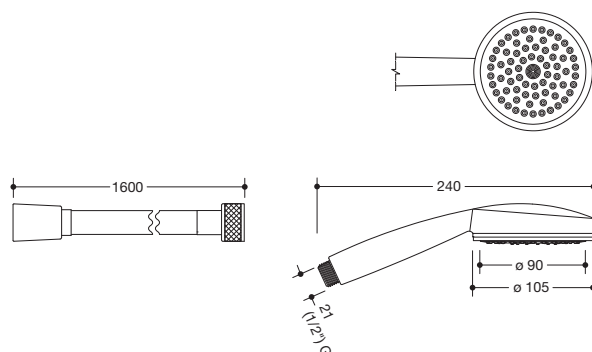

Set handdouche en doucheslang 950.33.E070

- 1-straal handdouche met doucheslang van kunststof in kleur wit
- handdouche met soft-clean antikalnoppen
- straalsoort: rain
- diameter douchekop: 105 mm
- noppen en ring van kunststof in kleur lichtgrijs
- doorstroomhoeveelheid bij 3 bar: 14 l/min
- uitspoelbare vuilopvangzeef
- aansluitschroefdraad G 1/2, aansluitgrootte: DN 15
- slanglengte 1600 mm
- knikbeveiligd
- draaiconus beschermt tegen verdraaiing van de doucheslang
- metalen draaiconus/metalen kartelrand, verchromd
- handdouche getest conform KTW en W270
- doucheslang getest conform EN 1113 en KTW

Afmetingen in mm

Kleur

Kunststof | wit

Technische veranderingen voorbehouden, 02.04.2020

HEWI Heinrich Wilke GmbH
Postfach 1260
D-34442 Bad Arolsen

Telefon: +49 5691 82-366
Telefax: +49 5691 82-99366

international@hewi.com
www.hewi.com