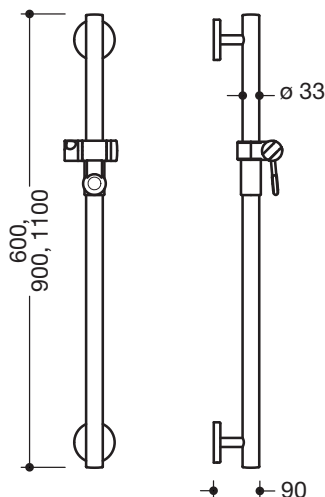

Gelijkoortige afbeelding

Douchehlijstang WARM TOUCH 950.33.10051

- verticale stang met recht op de muur uitgevoerde steunen en rozetten met douchekophouder
- van hoogwaardig in chroomlook gecoate polyamide met warme ergonomie
- Douchekophouders van hoogwaardige polyamide in HEWI kleur 98 (signaalwit)
- met doorlopende, tegen corrosie beschermde stalen kern
- Buitenmaat 600 mm
- stangen diameter 33 mm, 90 mm diep
- koppeling aan de muur met recht op de muur uitgevoerde filigrane steunen (diameter 18 mm) en vlakke rozetten
- rozetdiameter 80 mm, kappenhoogte 13 mm
- Douchekophouder kan traploos worden gedraaid en na uittrekken of indrukken van een grote hendel in de hoogte worden versteld
- conische opname op de douchekophouder vergemakkelijkt het inhangen van de handdouche
- geschikt voor handdouches van verschillende fabrikanten
- eenvoudige montage door los montagebare bevestigingsplaten van hoogwaardig roestvrij staal om de douchehlijstang
- Fixering met de aan de onderkant van de rozetten geplaatste stelschroef
- inclusief corrosievrij HEWI bevestigingsmateriaal

Afmetingen in mm

Oppervlakte/Kleur

WARM TOUCH	98
Chroomoptiek gecoate polyamide	Douchekophouder

Alternatieve oppervlakte/kleur

WARM TOUCH	92
Chroomoptiek gecoate polyamide	Douchekophouder

Technische veranderingen voorbehouden, 30.06.2019