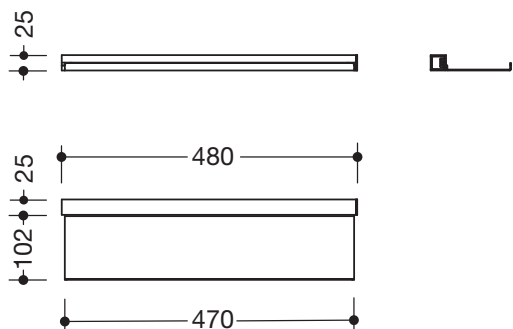

### Wastafelprofiel met planchet 950.13.0005

- adaptieve extra functie voor wastafelmodel 950.13.20..
- planchet kan eenvoudig over het profiel bij de wastafel aan- en afgehaakt worden
- extra winst door planchet bij de wastafel
- planchet 470 mm breed, 102 mm diep
- van hoogwaardig roestvrij staal
- gepoedercoat in de HEWI kleuren DX (diepmat wit), DC (diepmat zwart), AY (diepmat lichtgrijs parelmoer) en SC (diepmat donkergrijs parelmoer)
- belastbaar tot 2 kg
- incl. corrosievrij HEWI bevestigingsmateriaal voor het profiel

### Afmetingen in mm