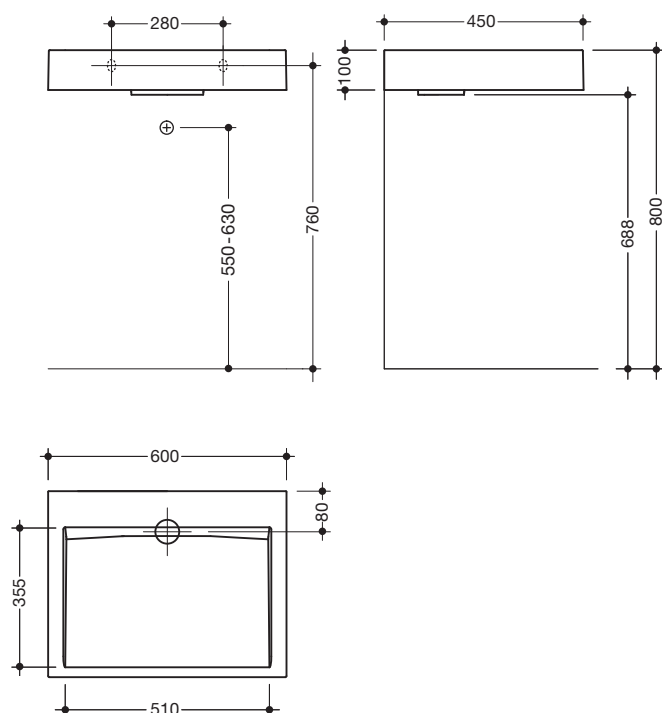

Wastafel 950.11.300

- van mineraal gietwerk met poriënvrij oppervlak, alpine wit
- rechthoekige basisvorm
- zonder overloop
- onderrijdbaar
- voor wandgebonden armaturen
- belastbaar conform EN 14688
- 600 mm breed, 100 mm hoog en 450 mm diep
- voor bevestiging met houtdraadbouten
- CE-kenmerk conform bouwproductenverordening nr. 305/2011

Afmetingen in mm

Technische veranderingen voorbehouden, 21.08.2019