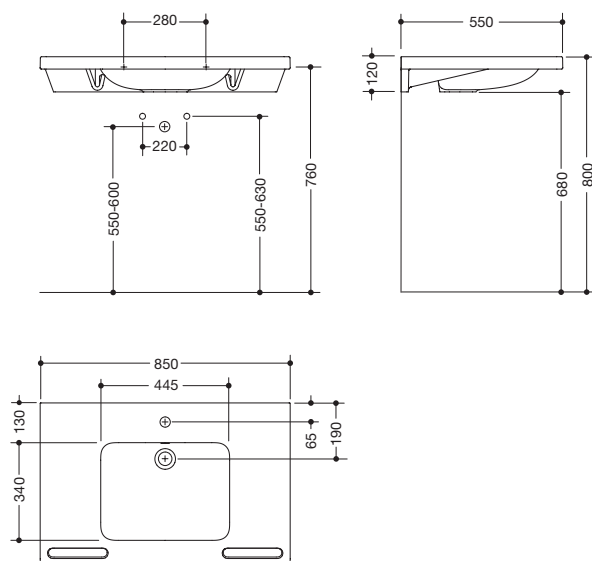

Afmetingen in mm

Mineraal gietwerk

Alpine wit

Technische veranderingen voorbehouden, 11.11.2021

HEWI Heinrich Wilke GmbH
Postfach 1260
D-34442 Bad Arolsen

Telefon: +49 5691 82-366
Telefax: +49 5691 82-99366

international@hewi.com
www.hewi.com