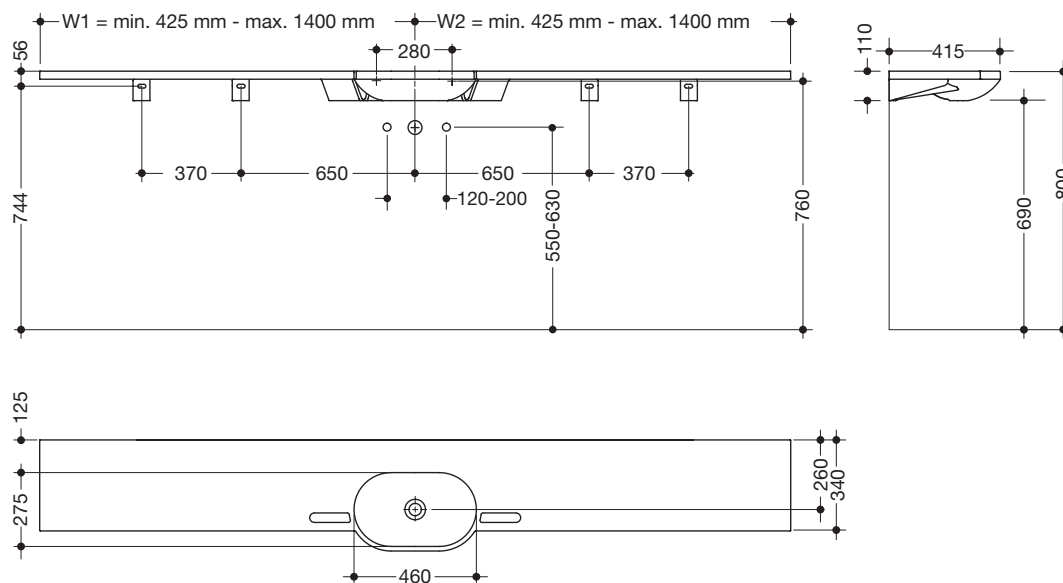

Wastafel, variabele lengten 950.11.200S

- van mineraal gietwerk met poriënvrij oppervlak, alpine wit
- met aflegvlak en ovaal bekken, in lengte variabel
- geïntegreerde houdmogelijkheid, te gebruiken als handdoekhouder
- zonder overloop
- voor wandgebonden armaturen
- onderrijdbaar
- belastbaar conform EN 14688
- basislengte: 850 mm, verlengbaar tot een totale lengte van maximaal 2800 mm, diepte 415 mm
- voor bevestiging met houtdraadbouten
- noodzakelijke steunen in de leveringsomvang begrepen
- CE-kenmerk conform bouwproductenverordening nr. 305/2011
- voldoet aan de eisen conform ÖNORM B1600/1601 voor handwastafel

Afmetingen in mm

Technische veranderingen voorbehouden, 20.08.2019