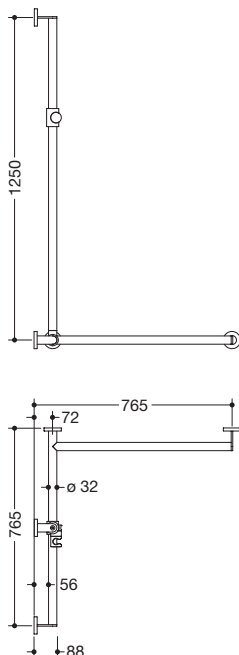

Afmetingen in mm

Oppervlakte/Kleuren

Alternatieve oppervlakten/kleuren

Poedercoatings

Technische veranderingen voorbehouden, 20.08.2019

HEWI Heinrich Wilke GmbH
Postfach 1260
D-34442 Bad Arolsen

Telefon: +49 5691 82-366
Telefax: +49 5691 82-99366

international@hewi.com
www.hewi.com