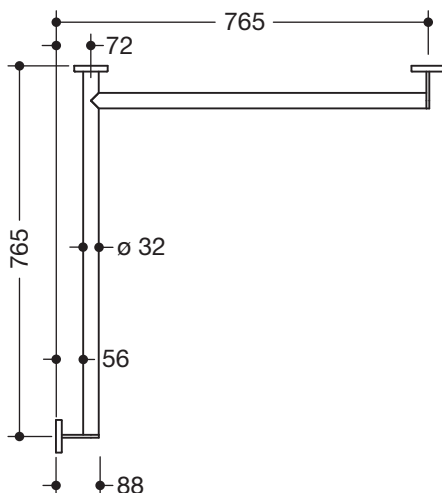

Douche- en badleuning 900.35.10140

- horizontaal geplaatste, onder rechte hoek aangesloten stangen met bevestigingsrozetten
- Uitvoering rechts
- horizontale lengtes 765 mm, 88 mm diep
- Stangdiameter 32 mm, buisdikte 2 mm, rozetdiameter 70 mm
- van hoogwaardig roestvrij staal, verchromd
- verminderd aantal bevestigingsrozetten door innovatieve hoekverbinding
- inclusief corrosievrij en getest HEWI bevestigingsmateriaal voor wandmontage en afdichtband voor afdichting van de boorpunten
- geschikt voor HEWI hangzitjes systeem 900

Afmetingen in mm

Oppervlakte

Chr

Alternatieve oppervlakten

XA	DX	DC	AY	SC
----	----	----	----	----

Technische veranderingen voorbehouden, 20.08.2019