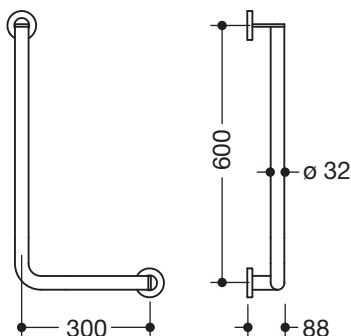

Hoeksteun 900.22.101XA

- verticaal en horizontaal aangebrachte, in een rechte hoek verbonden stangen met bevestigingsrozetten
- Uitvoering rechts
- horizontale lengte 300 mm, verticale lengte 600 mm, 88 mm diep
- Stangdiameter 32 mm, buisdikte 2 mm, rozet diameter 70 mm
- van hoogwaardig roestvrij staal, mat gepolijst
- inclusief corrosievrij en getest HEWI bevestigingsmateriaal voor wandmontage en afdichtband voor afdichting van de boorpunten

Afmetingen in mm

Oppervlakte

XA

Alternatieve oppervlakten

Chr

DX

DC

AY