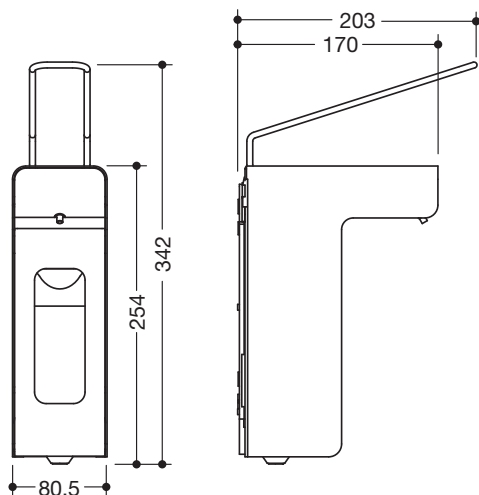

Desinfectiemiddelen- of zeepdispenser 900.06.003XA

- basislichaam van hoogwaardig roestvrij staal, mat
- frontpaneel van hoogwaardig roestvrij staal, poedergecoat wit, met kijkvenster
- voor het doseren van alcoholische handdesinfectiemiddelen of vloeibare zeep
- voor 500 ml Euro standaard flessen
- eenvoudig vervangen van de wegwerpflesse van de voorkant
- dispenser met lange hendel, afsluitbaar
- doseerhoeveelheid instelbaar in verschillende stappen: 0,7 ml, 1,0 ml, 1,2 ml, 1,5 ml (afhankelijk van de viscositeit van het product)
- doseerpomp van roestvrij staal
- compatibel met hygiënische verpakking (kollapsfles met wegwerppomp)
- dispenser en pomp geschikt voor de vaatwasmachine en voor de autoclaaf tot 134 °C, 3 bar
- 80,5 mm breed, 342 mm hoog, 203 mm diep
- incl. 500 ml leeg reservoir om vrij opnieuw te vullen
- inclusief corrosievrij HEWI bevestigingsmateriaal

Afmetingen in mm

Oppervlakte

XA | mat geborsteld

Alternatieve oppervlakten

DX	DC	AY	SC	wit
----	----	----	----	-----

Technische veranderingen voorbehouden, 13.08.2019

HEWI Heinrich Wilke GmbH
Postfach 1260
D-34442 Bad Arolsen