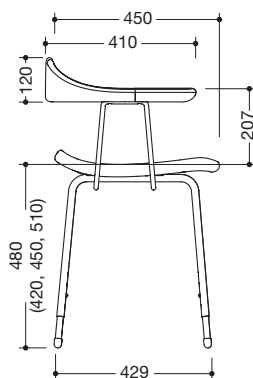

Douchekruk 802.51.32240

- solide, ergonomisch gevormde kruk
- met rondom arm-/rugleuning
- dient voor veilig zitten in de douche
- zitvlak belastbaar naar 150 kg
- 648 mm breed, 789 mm hoog, 474 mm diep
- zitvlak 452 mm breed, 450 mm diep
- Eigen gewicht: ca 9,2 kg
- Zitvlak en arm-/rugleuning rondom van hoogwaardig PUR/integraal-hardschuim in HEWI kleuren 98 (signaalwit, mat) en 92 (antracietgrijs, mat)
- zitvlak met hygiëneopening en waterafvoer
- vier hoogglanzende verchromde in hoogte verstelbare stalen poten met antislip voetstoppingen
- zithoogte in vier stappen van 420 mm tot 510 mm verstelbaar (ieder 30 mm)
- geproduceerd in overeenstemming met Verordening (EU) 2017/745 betreffende medische hulpmiddelen

Afmetingen in mm

Oppervlakte/Kleuren

| | | |
|-------|----|----|
| chrom | 98 | 92 |
|-------|----|----|

Technische veranderingen voorbehouden, 19.05.2022

HEWI Heinrich Wilke GmbH
Postfach 1260
D-34442 Bad Arolsen