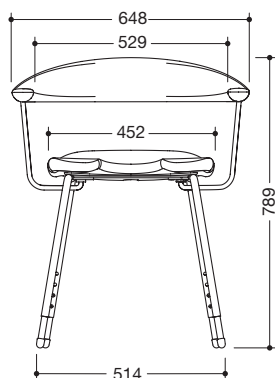

Douchekruk 802.51.32240

- solide, ergonomisch gevormde kruk
- met rondom arm-/rugleuning
- dient voor veilig zitten in de douche
- zitvlak belastbaar naar 150 kg
- 648 mm breed, 789 mm hoog, 474 mm diep
- zitvlak 452 mm breed, 450 mm diep
- Eigen gewicht: ca 9,2 kg
- Zitvlak en arm-/rugleuning rondom van hoogwaardig PUR/integraal-hardschuim in HEWI kleuren 98 (signaalwit, mat) en 92 (antracietgrijs, mat)
- zitvlak met hygiëneopening en waterafvoer
- vier hoogglanzende verchromde in hoogte verstelbare stalen poten met antislip voetstoppingen
- zithoogte in vier stappen van 420 mm tot 510 mm verstelbaar (ieder 30 mm)
- geproduceerd in overeenstemming met Verordening (EU) 2017/745 betreffende medische hulpmiddelen

Afmetingen in mm

Oppervlakte/Kleuren

| | | |
|-------|----|----|
| chrom | 98 | 92 |
|-------|----|----|

Technische veranderingen voorbehouden, 19.05.2022

HEWI Heinrich Wilke GmbH
Postfach 1260
D-34442 Bad Arolsen