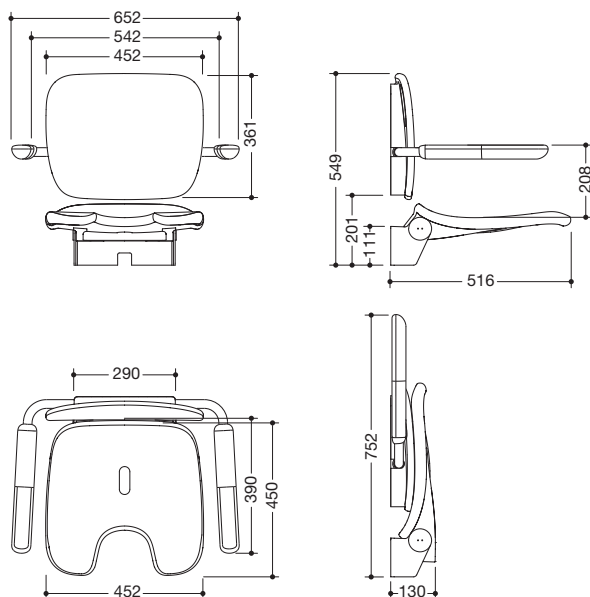

Afmetingen in mm

Oppervlakten

Technische veranderingen voorbehouden, 19.05.2022

HEWI Heinrich Wilke GmbH
Postfach 1260
D-34442 Bad Arolsen

Telefon: +49 5691 82-366
Telefax: +49 5691 82-99366

international@hewi.com
www.hewi.com