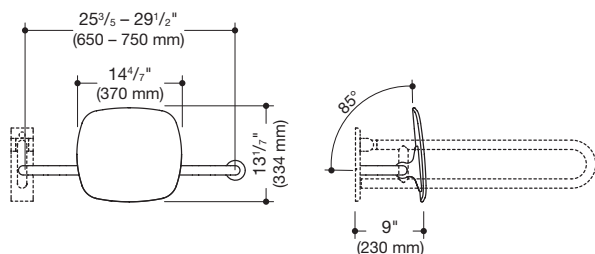

Rugleuning 801.51.9273R

- rugleuning met stangen en bevestigingsrozetten aan beide zijden
- gebruiksvriendelijke wandafstand van 230 mm
- dient ter ondersteuning van de rug op de WC
- uitvoering rechts
- eenzijdige montage aan de wand met rozetten (links)
- eenzijdige montage op opklapbare steunen of wandsteungrepen met wandplaat (rechts)
- ter plaatse in te stellen
- 650 tot 750 mm breed, 230 mm diep, rugleuning 334 mm hoog en 370 mm breed, stangdiameter 33 mm, rozetdiameter 70 mm
- met een continue, tegen corrosie beschermde stalen kern
- kunststof rugleuning in HEWI kleur 90 (diepzwart)
- aansluiting van hoogglanzend polyamide volgens HEWI kleurentabel

Afmetingen in mm

Kleuren

98	99	97	95	92	90	86	84	18	24	36	33	74	72	55	50
----	----	----	----	----	----	----	----	----	----	----	----	----	----	----	----

Aansluiting

90

Rugleuning