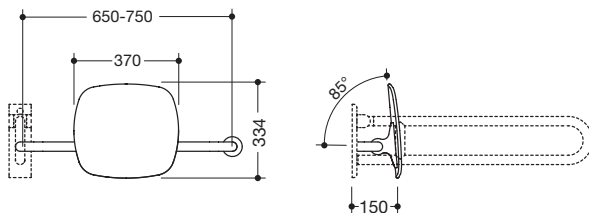

## Rugleuning 801.51.9263R

- rugleuning met haakse stangen en bevestigingsrozetten aan beide zijden
- dient ter ondersteuning van de rug op de WC
- uitvoering rechts
- eenzijdige montage aan de wand met rozetten (links)
- eenzijdige montage op opklapbare steunen of wandsteungrepen met wandplaat (rechts)
- ter plaatse in te stellen
- 650 tot 750 mm breed, 150 mm diep, rugleuning 334 mm hoog en 370 mm breed, stangdiameter 33 mm, rozetdiameter 70 mm
- met een continue, tegen corrosie beschermde stalen kern
- kunststof rugleuning in HEWI kleur 90 (diepzwart)
- aansluiting van hoogglanzend polyamide volgens HEWI kleurentabel
- voldoet aan de eisen van DIN 18040 en ÖNORM B1600/1601

## Afmetingen in mm