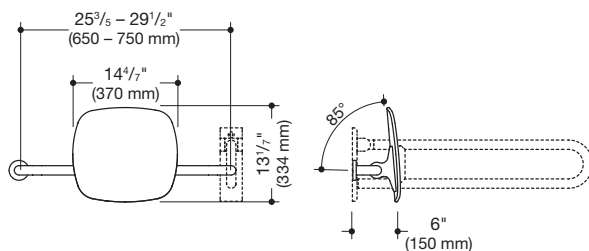

Rugleuning 801.51.9263L

- rugleuning met haakse stangen en bevestigingsrozetten aan beide zijden
- dient ter ondersteuning van de rug op de WC
- uitvoering links
- eenzijdige montage aan de wand met rozetten (rechts)
- eenzijdige montage op opklapbare steunen of wandsteungrepen met wandplaat (links)
- ter plaatse in te stellen
- 650 tot 750 mm breed, 150 mm diep, rugleuning 334 mm hoog en 370 mm breed, stangdiameter 33 mm, rozetdiameter 70 mm
- met een continue, tegen corrosie beschermde stalen kern
- kunststof rugleuning in HEWI kleur 90 (diepzwart)
- aansluiting van hoogglanzend polyamide volgens HEWI kleurentabel
- voldoet aan de eisen van DIN 18040 en ÖNORM B1600/1601

Afmetingen in mm

Kleuren

98	99	97	95	92	90	86	84	18	24	36	33	74	72	55	50
----	----	----	----	----	----	----	----	----	----	----	----	----	----	----	----

Aansluiting

Rugleuning