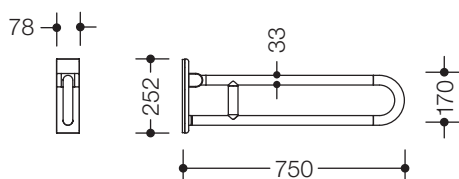

Gelijksortige afbeelding

HEWI active+ mobiele opklapbare steun 801.50D247

- twee parallelle, boven elkaar geplaatste, door een koppelbocht samengevoegde stangen
- dient om vast te houden en te steunen
- belastbaar tot 100 kg
- met doorlopende, corrosiebeschermd stalen kern
- kan naar boven en geremd naar beneden worden geklapt
- mobiel inzetbaar
- voor eenvoudig en flexibel achteraf plaatsen op bestaande, voorgesneden montageplaat: 950.50.016, moet apart worden besteld
- gereedschapsloze en snelle montage door eenvoudig ophangen van de Mobiele opklapbare steun
- met bevestigingsschroeven beveiligd tegen onbedoeld lostrekken
- uitval 750 mm, 252 mm hoog en 78 mm breed, stangdiameter 33 mm
- van hoogwaardige polyamide in HEWI kleur 98 (signaalwit), met anti-microbieel werkzaam microzilver
- WC-toiletrolhouder 801.50D010 en 801.50D011 en WC-spoeling (draadloos) 801.50D060 en bodemsteun 950.50.021XA en 950.50.023XA achteraf aan te brengen
- CE-kenmerk conform richtlijn 93/42/ EEG
- voldoende aan de wettelijke eisen (CWATUPE, WVG Vlaanderen) in verband met de nodige lengte van de steun naast een WC

Afmetingen in mm

Kleur

98

Technische veranderingen voorbehouden, 15.11.2019