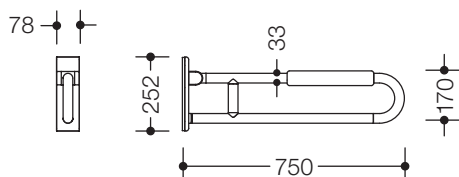

Gelijksoortige afbeelding

Mobiele opklapbare steun 801.50B248

- met zwart armkussen
- twee parallelle, boven elkaar geplaatste, door een koppelbocht samengevoegde stangen
- dient om vast te houden en te steunen
- belastbaar tot 100 kg
- met doorlopende, corrosiebeschermd stalen kern
- kan naar boven en geremd naar beneden worden geklapt
- mobiel inzetbaar
- voor eenvoudig en flexibel achteraf plaatsen op bestaande, voorgesneden montageplaat: 950.50.016, moet apart worden besteld
- gereedschapsloze en snelle montage door eenvoudig ophangen van de Mobiele opklapbare steun
- met bevestigingsschroeven beveiligd tegen onbedoeld lostrekken
- uitval 750 mm, 252 mm hoog en 78 mm breed, stangdiameter 33 mm
- gepolsterde armleuning van zwart PUR, lengte 295 mm
- van hoogwaardige mat polyamide in de HEWI kleuren 99 (zuiverwit), 98 (signaalwit), 97 (lichtgrijs), 95 (rotsgrijs) en 92 (antracietgrijs)
- Toiletrolhouder 801.50B010 en 801.50B011, toiletspoeling (draadloos) 801.50B060 en bodemsteun 950.50B021XA en 950.50B023XA achteraf aan te brengen
- CE-kenmerk conform richtlijn 93/42/ EEG
- voldoende aan de wettelijke eisen (CWATUPE, WVG Vlanderen) in verband met de nodige lengte van de steun naast een WC

Afmetingen in mm

Kleuren

Polyamide, mat

Alternatieve kleuren

Polyamide