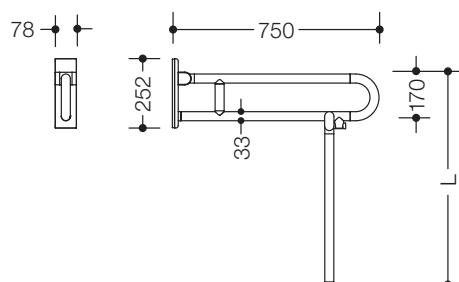

Productgegevensblad

Mobiele opklapbare steun met bodemsteun 801.50B245S

HEWI

Gelijksortige afbeelding

Mobiele opklapbare steun met bodemsteun 801.50B245S

- met bodemsteun vervaardigd op maat
- twee parallelle, boven elkaar geplaatste, door een koppelbocht samengevoegde stangen
- dient om vast te houden en te steunen
- belastbaar tot 100 kg
- met doorlopende, corrosiebeschermd stalen kern
- kan naar boven en geremd naar beneden worden geklapt
- mobiel inzetbaar
- voor eenvoudig en flexibel achteraf plaatsen op bestaande, voormonteerde montageplaat: 950.50.016, moet apart worden besteld
- gereedschapsloze en snelle montage door eenvoudig ophangen van de Mobiele opklapbare steun
- met bevestigingsschroeven beveiligd tegen onbedoeld lostrekken
- uitval 750 mm, 252 mm hoog en 78 mm breed, stangdiameter 33 mm
- van hoogwaardige mat polyamide in de HEWI kleuren 99 (zuiverwit), 98 (signaalwit), 97 (lichtgrijs), 95 (rotsgrijs) en 92 (antracietgrijs)
- toiletrolhouder 801.50B010 en 801.50B011 en WC-spoeling (draadloos) 801.50B060, geschikt voor montage achteraf
- CE-kenmerk conform richtlijn 93/42/ EEG
- voldoende aan de wettelijke eisen (CWATUPE, WVG Vlaanderen) in verband met de nodige lengte van de steun naast een WC

Afmetingen in mm

Kleuren

Polyamide, mat

Alternatieve kleuren

Polyamide

Technische veranderingen voorbehouden, 15.11.2019

HEWI Heinrich Wilke GmbH
Postfach 1260
D-34442 Bad Arolsen

Telefon: +49 5691 82-366
Telefax: +49 5691 82-99366