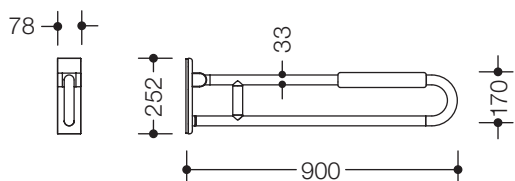

Gelijksortige afbeelding

## Mobiele opklapbare steun 801.50B238

- met zwart armkussen
- twee parallelle, boven elkaar geplaatste, door een koppelbocht samengevoegde stangen
- dient om vast te houden en te steunen
- belastbaar tot 100 kg
- met doorlopende, corrosiebeschermd stalen kern
- kan naar boven en geremd naar beneden worden geklapt
- mobiel inzetbaar
- voor eenvoudig en flexibel achteraf plaatsen op bestaande, voorgesneden montageplaat: 950.50.016, moet apart worden besteld
- gereedschapsloze en snelle montage door eenvoudig ophangen van de Mobiele opklapbare steun
- met bevestigingsschroeven beveiligd tegen onbedoeld lostrekken
- uitval 900 mm, 252 mm hoog en 78 mm breed, stangdiameter 33 mm
- gepolsterde armleuning van zwart PUR, lengte 295 mm
- van hoogwaardige mat polyamide in de HEWI kleuren 99 (zuiverwit), 98 (signaalwit), 97 (lichtgrijs), 95 (rotsgrijs) en 92 (antracietgrijs)
- Toiletrolhouder 801.50B010 en 801.50B011, toiletspoeling (draadloos) 801.50B060 en bodemsteun 950.50B021XA en 950.50B023XA achteraf aan te brengen
- CE-kenmerk conform richtlijn 93/42/ EEG
- voldoet aan de eisen conform ÖNORM B1600/1601

## Afmetingen in mm