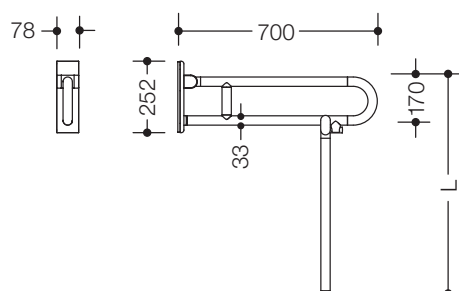

Gelijksortige afbeelding

Mobiele opklapbare steun met bodemsteun 801.50B215S

- met bodemsteun vervaardigd op maat
- twee parallelle, boven elkaar geplaatste, door een koppelbocht samengevoegde stangen
- dient om vast te houden en te steunen
- belastbaar tot 100 kg
- met doorlopende, corrosiebeschermd stalen kern
- kan naar boven en geremd naar beneden worden geklapt
- mobiel inzetbaar
- voor eenvoudig en flexibel achteraf plaatsen op bestaande, voorgesneden montageplaat: 950.50.016, moet apart worden besteld
- gereedschapsloze en snelle montage door eenvoudig ophangen van de Mobiele opklapbare steun
- met bevestigingsschroeven beveiligd tegen onbedoeld lostrekken
- uitval 700 mm, 252 mm hoog en 78 mm breed, stangdiameter 33 mm
- van hoogwaardige mat polyamide in de HEWI kleuren 99 (zuiverwit), 98 (signaalwit), 97 (lichtgrijs), 95 (rotsgrijs) en 92 (antracietgrijs)
- toiletrolhouder 801.50B010 en 801.50B011 en WC-spoeling (draadloos) 801.50B060, geschikt voor montage achteraf
- CE-kenmerk conform richtlijn 93/42/ EEG

Afmetingen in mm

Kleuren

Polyamide, mat

Alternatieve kleuren

Polyamide

Technische veranderingen voorbehouden, 15.11.2019