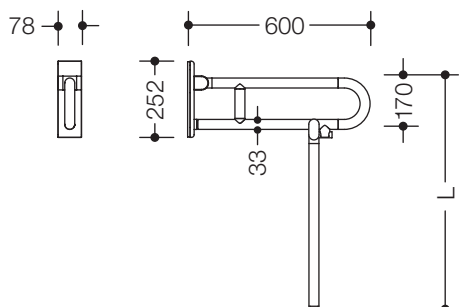

Productgegevensblad

Mobiele opklapbare steun met bodemsteun 801.50B205S

HEWI

Mobiele opklapbare steun met bodemsteun 801.50B205S

- met bodemsteun vervaardigd op maat
- twee parallelle, boven elkaar geplaatste, door een koppelbocht samengevoegde stangen
- dient om vast te houden en te steunen
- belastbaar tot 100 kg
- met doorlopende, corrosiebeschermd stalen kern
- kan naar boven en geremd naar beneden worden geklapt
- mobiel inzetbaar
- voor eenvoudig en flexibel achteraf plaatsen op bestaande, voorgesneden montageplaat: 950.50.016, moet apart worden besteld
- gereedschapsloze en snelle montage door eenvoudig ophangen van de Mobiele opklapbare steun
- met bevestigingsschroeven beveiligd tegen onbedoeld lostrekken
- uitval 600 mm, 252 mm hoog en 78 mm breed, stangdiameter 33 mm
- van hoogwaardige mat polyamide in de HEWI kleuren 99 (zuiverwit), 98 (signaalwit), 97 (lichtgrijs), 95 (rotsgrijs) en 92 (antracietgrijs)
- toiletrolhouder 801.50B010 en 801.50B011 en WC-spoeling (draadloos) 801.50B060, geschikt voor montage achteraf
- CE-kenmerk conform richtlijn 93/42/ EEG

Afmetingen in mm

Kleuren

Polyamide, mat

Alternatieve kleuren

Polyamide

Technische veranderingen voorbehouden, 15.11.2019

HEWI Heinrich Wilke GmbH
Postfach 1260
D-34442 Bad Arolsen

Telefon: +49 5691 82-366
Telefax: +49 5691 82-99366