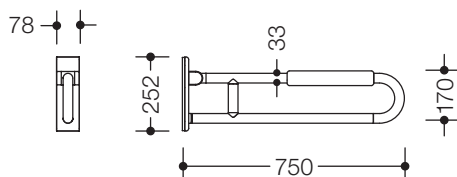

Gelijksortige afbeelding

Mobiele opklapbare steun, draaibaar 801.50B148

- met zwart armkussen
- twee parallelle, boven elkaar geplaatste, door een koppelbocht samengevoegde stangen
- dient om vast te houden en te steunen
- belastbaar tot 100 kg
- met doorlopende, corrosiebeschermd stalen kern
- kan naar boven en geremd naar beneden worden geklapt en in opgeklapte stand naar links of rechts naar de wand worden gedraaid
- mobiel inzetbaar
- voor eenvoudig en flexibel achteraf plaatsen op bestaande, voormonteerde montageplaat: 950.50.016, moet apart worden besteld
- gereedschapsloze en snelle montage door eenvoudig ophangen van de Mobiele opklapbare steun
- met bevestigingsschroeven beveiligd tegen onbedoeld lostrekken
- uitval 750 mm, 252 mm hoog en 78 mm breed, stangdiameter 33 mm
- gepolsterde armleuning van zwart PUR, lengte 295 mm
- van hoogwaardige mat polyamide in de HEWI kleuren 99 (zuiverwit), 98 (signaalwit), 97 (lichtgrijs), 95 (rotsgrijs) en 92 (antracietgrijs)
- Toiletrolhouder 801.50B010 en 801.50B011, toiletspoeling (draadloos) 801.50B060 en bodemsteun 950.50B021XA en 950.50B023XA achteraf aan te brengen
- CE-kenmerk conform richtlijn 93/42/ EEG
- voldoende aan de wettelijke eisen (CWATUPE, WVG Vlaanderen) in verband met de nodige lengte van de steun naast een WC

Afmetingen in mm

Kleuren

Polyamide, mat

Alternatieve kleuren

Polyamide