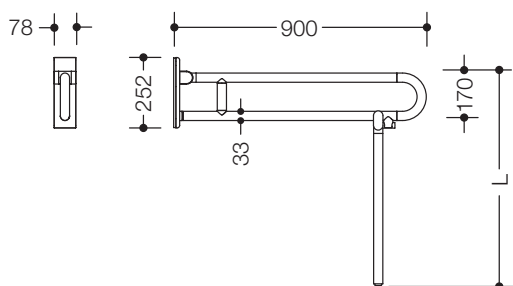

## Mobiele opklapbare steun met bodemsteun 801.50.235S

- met bodemsteun vervaardigd op maat
- twee parallelle, boven elkaar geplaatste, door een koppelbocht samengevoegde stangen
- dient om vast te houden en te steunen
- belastbaar tot 100 kg
- met doorlopende, corrosiebeschermdde stalen kern
- kan naar boven en geremd naar beneden worden geklapt
- mobiel inzetbaar
- voor eenvoudig en flexibel achteraf plaatsen op bestaande, voorgemonteerde montageplaat: 950.50.016, moet apart worden besteld
- gereedschapsloze en snelle montage door eenvoudig ophangen van de Mobiele opklapbare steun
- met bevestigingsschroeven beveiligd tegen onbedoeld lostrekken
- uitval 900 mm, 252 mm hoog en 78 mm breed, stangdiameter 33 mm
- van hoogwaardige polyamide door HEWI kleurentabel
- toiletrolhouder 801.50.010 en 801.50.011 en WC-spoeling (draadloos) 801.50.060, geschikt voor montage achteraf
- CE-kenmerk conform richtlijn 93/42/ EEG
- voldoet aan de eisen conform ÖNORM B1600/1601

### Afmetingen in mm