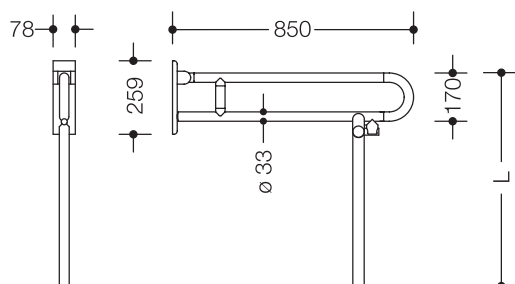

Gelijkoortige afbeelding

Opklapbare steun met bodemsteun 801.50.224S

- met bodemsteun vervaardigd op maat
- twee parallelle, boven elkaar geplaatste, door een koppelbocht samengevoegde stangen
- dient om vast te houden en te steunen
- belastbaar tot 100 kg
- met doorlopende, corrosiebeschermdde stalen kern en wandplaat van polyamide met geïntegreerde stalen kern
- kan naar boven en geremd naar beneden worden geklapt
- Montage aan de wand met HEWI bevestigingsmateriaal
- verborgen bevestiging
- uitval 850 mm, 259 mm hoog en 78 mm breed, stangdiameter 33 mm
- van hoogwaardige polyamide volgens HEWI kleurentabel
- toiletrolhouder 801.50.010 en 801.50.011 en WC-spoeling (draadloos) 801.50.060, geschikt voor montage achteraf
- CE-kenmerk conform richtlijn 93/42/ EEG

Afmetingen in mm

Kleuren

Polyamide

Alternatieve kleuren

Polyamide, mat

Technische veranderingen voorbehouden, 19.08.2019

HEWI Heinrich Wilke GmbH
Postfach 1260
D-34442 Bad Arolsen

Telefon: +49 5691 82-366
Telefax: +49 5691 82-99366