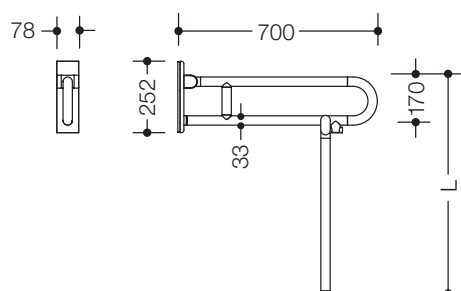

## Mobiele opklapbare steun met bodemsteun 801.50.215S

- met bodemsteun vervaardigd op maat
- twee parallelle, boven elkaar geplaatste, door een koppelbocht samengevoegde stangen
- dient om vast te houden en te steunen
- belastbaar tot 100 kg
- met doorlopende, corrosiebeschermd stalen kern
- kan naar boven en geremd naar beneden worden geklapt
- mobiel inzetbaar
- voor eenvoudig en flexibel achteraf plaatsen op bestaande, voorgemonteerde montageplaat: 950.50.016, moet apart worden besteld
- gereedschapsloze en snelle montage door eenvoudig ophangen van de Mobiele opklapbare steun
- met bevestigingsschroeven beveiligd tegen onbedoeld lostrekken
- uitval 700 mm, 252 mm hoog en 78 mm breed, stangdiameter 33 mm
- van hoogwaardige polyamide volgens HEWI kleuren-tabel
- toiletrolhouder 801.50.010 en 801.50.011 en WC-spoeling (draadloos) 801.50.060, geschikt voor montage achteraf
- CE-kenmerk conform richtlijn 93/42/ EEG

### Afmetingen in mm