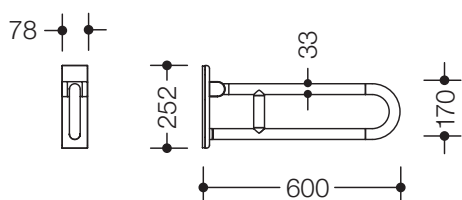

Mobiele opklapbare steun 801.50.207

- twee parallelle, boven elkaar geplaatste, door een koppelbocht samengevoegde stangen
- dient om vast te houden en te steunen
- belastbaar tot 100 kg
- met doorlopende, corrosiebeschermd stalen kern
- kan naar boven en geremd naar beneden worden geklapt
- mobiel inzetbaar
- voor eenvoudig en flexibel achteraf plaatsen op bestaande, voorgesloten montageplaat: 950.50.016, moet apart worden besteld
- gereedschapsloze en snelle montage door eenvoudig ophangen van de Mobiele opklapbare steun
- met bevestigingsschroeven beveiligd tegen onbedoeld lostrekken
- uitval 600 mm, 252 mm hoog en 78 mm breed, stangdiameter 33 mm
- van hoogwaardige polyamide volgens HEWI kleuren tabel
- Toiletrolhouder 801.50.010 en 801.50.011, toiletspoeling (draadloos) 801.50.060 en bodemsteun 950.50.021XA en 950.50.023XA achteraf aan te brengen
- CE-kenmerk conform richtlijn 93/42/ EEG
- voldoet aan de eisen conform DIN 18040

Afmetingen in mm

Kleuren

Polyamide

Alternatieve kleuren

Polyamide, mat

Technische veranderingen voorbehouden, 15.11.2019