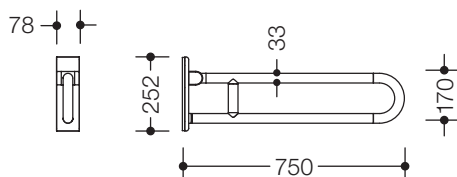

### Mobiele opklapbare steun, draaibaar 801.50.147

- twee parallelle, boven elkaar geplaatste, door een koppelbocht samengevoegde stangen
- dient om vast te houden en te steunen
- belastbaar tot 100 kg
- met doorlopende, corrosiebeschermd stalen kern
- kan naar boven en geremd naar beneden worden geklapt en in opgeklapte stand naar links of rechts naar de wand worden gedraaid
- mobiel inzetbaar
- voor eenvoudig en flexibel achteraf plaatsen op bestaande, voorgesneden montageplaat: 950.50.016, moet apart worden besteld
- gereedschapsloze en snelle montage door eenvoudig ophangen van de Mobiele opklapbare steun
- met bevestigingsschroeven beveiligd tegen onbedoeld lostrekken
- uitval 750 mm, 252 mm hoog en 78 mm breed, stangdiameter 33 mm
- van hoogwaardige polyamide door HEWI kleuren-tabel
- Toiletrolhouder 801.50.010 en 801.50.011, toiletspoeling (draadloos) 801.50.060 en bodemsteun 950.50.021XA en 950.50.023XA achteraf aan te brengen
- CE-kenmerk conform richtlijn 93/42/ EEG
- voldoende aan de wettelijke eisen ( CWATUPE, WVG Vlaanderen) in verband met de nodige lengte van de steun naast een WC

### Afmetingen in mm