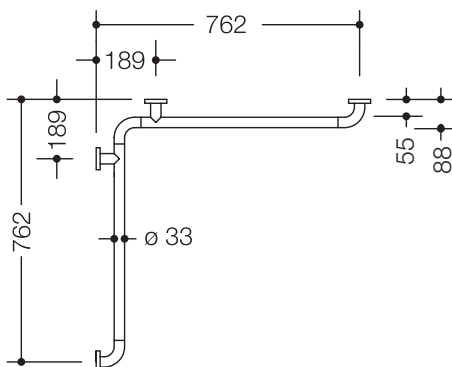

Douche- en badleuning 801.35.110

- horizontaal geplaatste, onder rechte hoek aangesloten stangen met staal-bevestigingsrozetten
- horizontale lengtes 762 mm
- 88 mm diep, stangen diameter 33 mm, rozet diameter 70 mm
- met doorlopende, tegen corrosie beschermde stalen kern
- Montage aan de wand met bevestigingsmateriaal en rozetten van HEWI
- geschikt voor HEWI hangzitjes 950.51...10..., 950.51...11..., 802.51...11..., 802.51...12... en 801.51...
- van hoogwaardige polyamide volgens HEWI kleuren-tabel

Afmetingen in mm

Kleuren

98	99	97	95	92	90	86	84	18	24	36	33	74	72	55	50
----	----	----	----	----	----	----	----	----	----	----	----	----	----	----	----

Polyamide

Alternatieve kleuren

98	99	97	95	92
----	----	----	----	----