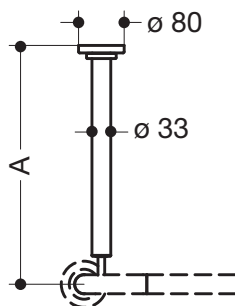

Gelijksortige afbeelding

Plafondsteun 801.34.99022

- Kunststof stang met (zelfmoord-remmende uitvoering) bevestigingsrozet
- connectie met gordijnstang komt los bij belasting van ca. 25 kg
- dient ter bevestiging van gordijnstangen
- met doorlopende, tegen corrosie beschermde aluminium kern
- Bevestiging met rozet aan het plafond
- lengte met 10 mm verstelbaar en aan de rozet met max 100 mm in te korten
- 600 mm lang, stangdiameter 33 mm
- van hoogwaardige polyamide volgens HEWI kleuren-tabel
- Bevestigingsmateriaal in de leveringsomvang begrepen

Afmetingen in mm

Kleuren

98	99	97	95	92	90	86	84	18	24	36	33	74	72	55	50
----	----	----	----	----	----	----	----	----	----	----	----	----	----	----	----

Technische veranderingen voorbehouden, 19.08.2019

HEWI Heinrich Wilke GmbH
Postfach 1260
D-34442 Bad Arolsen