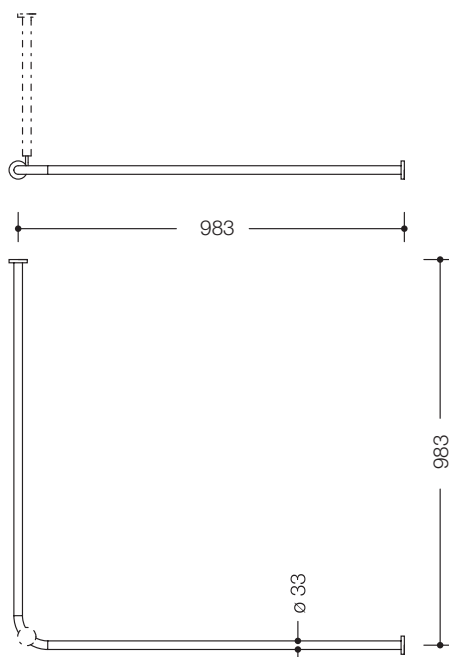

Gordijnstang 801.34.100

- horizontaal geplaatste, onder rechte hoek aangesloten stangen met gordijnrings
- ter bevestiging van een douchegordijn
- met aluminium kern
- Bevestiging met rozetten aan wand en plafond, plafondsteun nodig
- met 20 gordijnrings
- voor douchebak 1000 x 1000 mm, asmaat 983 x 983 mm, stangdiameter 33 mm, rozetdiameter 70 mm
- op de rozet op maat 220 mm in te korten
- van hoogwaardige polyamide volgens HEWI kleuren-tabel

Afmetingen in mm

Kleuren

98	99	97	95	92	90	86	84	18	24	36	33	74	72	55	50
----	----	----	----	----	----	----	----	----	----	----	----	----	----	----	----

Polyamide

Alternatieve kleuren

98	99	97	95	92
----	----	----	----	----