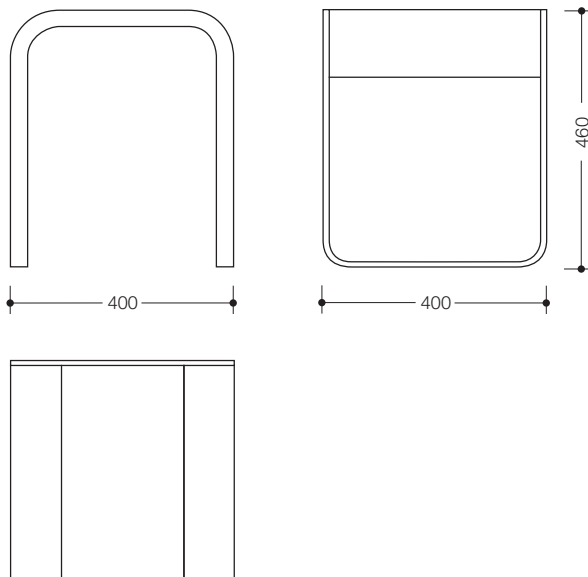

Afmetingen in mm

Oppervlakten

Technische veranderingen voorbehouden, 19.08.2019

HEWI Heinrich Wilke GmbH
Postfach 1260
D-34442 Bad Arolsen

Telefon: +49 5691 82-366
Telefax: +49 5691 82-99366

international@hewi.com
www.hewi.com