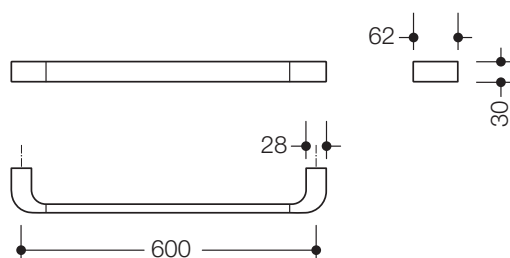

Productgegevensblad
Handgreep 800.36.11040

HEWI

Handgreep 800.36.11040

- wandsteun met een ergonomisch afgerond vierkant profiel
- zonder bevestigingsrozetten
- dient om vast te houden en te steunen
- bevestigingspunten 600 mm lang, 62 mm diep
- van metaal, hoogwaardig verchroomd
- voor wandmontage met wandspecifiek HEWI bevestigingsmateriaal

Afmetingen in mm

Oppervlakte

chrom

Technische veranderingen voorbehouden, 19.08.2019

HEWI Heinrich Wilke GmbH
Postfach 1260
D-34442 Bad Arolsen

Telefon: +49 5691 82-366
Telefax: +49 5691 82-99366

international@hewi.com
www.hewi.com