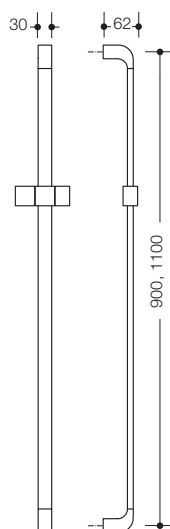

Douchegeleijstang 800.33.11040

- bestaand uit douchestang en douchekophouder
- gereduceerd en functioneel in een harmonieuze, tijdloze vormtaal uitgevoerd
- voor wandmontage
- verborgen bevestiging, zonder rozetten
- traploos verstelbare douchekophouder, geschikt voor handsproeiers van verschillende fabrikanten
- bevestigingspunten 900 mm lang, 62 mm diep
- van metaal, hoogwaardig verchromd
- inclusief corrosievrij HEWI bevestigingsmateriaal

Afmetingen in mm

Oppervlakte

chrom

Technische veranderingen voorbehouden, 19.08.2019

HEWI Heinrich Wilke GmbH
Postfach 1260
D-34442 Bad Arolsen

Telefon: +49 5691 82-366
Telefax: +49 5691 82-99366

international@hewi.com
www.hewi.com