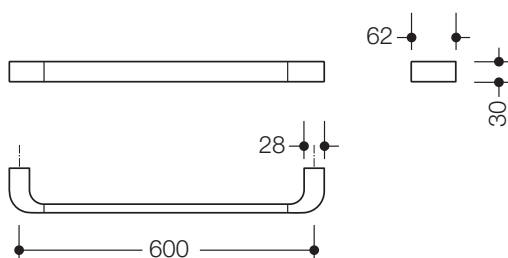

Productgegevensblad
Badhanddoekhouder 800.30.11040

HEWI

Badhanddoekhouder 800.30.11040

- gereduceerd en functioneel in een harmonieuze, tijdloze vormtaal uitgevoerd
- voor wandmontage
- bevestigingspunten 600 mm lang, 62 mm diep
- van metaal, hoogwaardig verchromd
- inclusief corrosievrij HEWI bevestigingsmateriaal

Afmetingen in mm

Oppervlakte

chrom

Technische veranderingen voorbehouden, 19.08.2019

HEWI Heinrich Wilke GmbH
Postfach 1260
D-34442 Bad Arolsen

Telefon: +49 5691 82-366
Telefax: +49 5691 82-99366

international@hewi.com
www.hewi.com