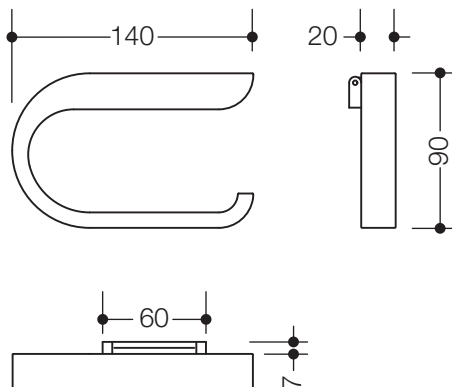

Productgegevensblad
Toiletrolhouder 800.21.11090

HEWI

Toiletrolhouder 800.21.11090

- U-vormige, naar rechts geopende toiletrolhouder
- dient voor het opnemen van een toiletrol
- inklapbaar
- voor wandmontage, verborgen bevestiging
- 140 mm breed, 90 mm hoog en 27 mm diep
- van hoogwaardige polyamide in de HEWI kleuren 98 (signaalwit) of 99 (zuiverwit)
- inclusief corrosievrij HEWI bevestigingsmateriaal

Afmetingen in mm

Kleuren

98	99
----	----

Technische veranderingen voorbehouden, 20.09.2019

HEWI Heinrich Wilke GmbH
Postfach 1260
D-34442 Bad Arolsen

Telefon: +49 5691 82-366
Telefax: +49 5691 82-99366

international@hewi.com
www.hewi.com