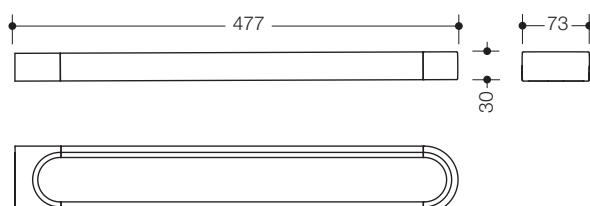

## Handdoekhouder 800.09.10040

- tweearmige handdoekhouder met parallel geplaatste houderarmen
- gereduceerd en functioneel in een harmonieuze, tijdloze vormtaal uitgevoerd
- dient voor het ophangen van handdoeken en ander wasgoed
- onbuigzame uitvoering
- voor wandmontage, verborgen bevestiging
- 477 mm lang, 30 mm hoog en 73 mm breed
- houder van metaal, hoogwaardig verchroomd
- inclusief corrosievrij HEWI bevestigingsmateriaal

### Afmetingen in mm