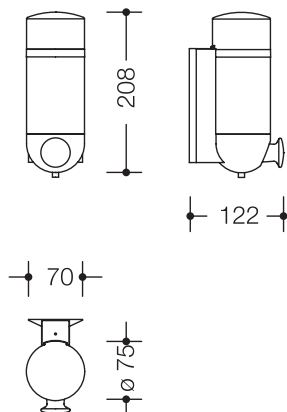

Gelijkoortige afbeelding

Zeepdispenser 800.06.10099

- cilindrisch gevormde houder in ringvormige wandhouder
- dient voor het opnemen van in de handel verkrijgbare vloeibare zeep
- maakt bediening met één hand mogelijk
- Dosering van de zeep door grote druktoets op de voorzijde
- de houder kan eraf worden genomen
- Niet geschikt voor desinfecterende middelen!
- beveiligd tegen diefstal door verborgen schroefbevestiging
- houderdeksel kan worden vergrendeld
- met muursokkel voor afdekking van boorgaten
- 70 mm breed, 208 mm hoog, 122 mm diep, houder diameter 75 mm, vulvolume 500 ml
- muursokkel en houder van hoogwaardige polyamide in de HEWI kleur 99 (Zuiverwit)
- drukknop van hoogwaardige polyamide volgens HEWI kleuren-tabel
- houder en deksel van mat wit transparant kunststof

Afmetingen in mm

Kleuren

Primaire kleur Applicaties, elementen, inzetstukken

Alternatieve kleuren

Primaire kleur Applicaties, elementen, inzetstukken

Technische veranderingen voorbehouden, 19.08.2019