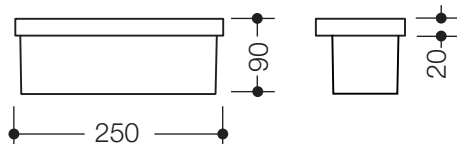

Afmetingen in mm

Kleuren

Primaire kleur